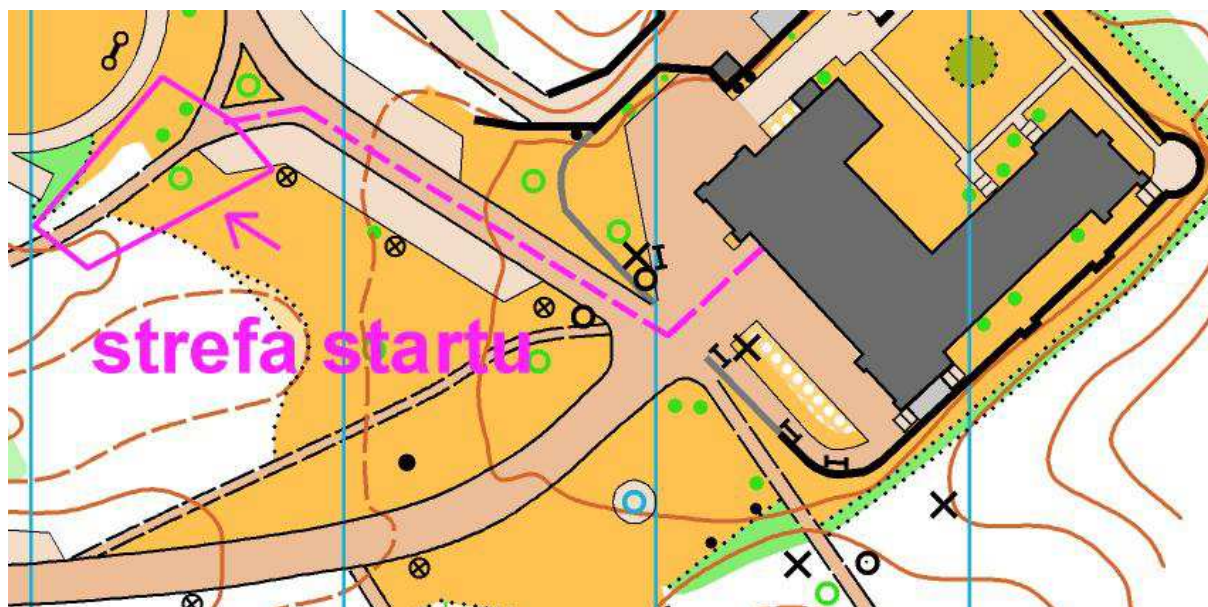

Od godz. 16.15 zawodnicy przebywają w strefie startu, dojście z Zamku 100m.

Po biegu zawodnicy przebywają w CZ (rejon mety) do ukończenia biegu przez ostatniego zawodnika.

Pobór map za drugim boksem. Dobieg do startu wytaśmowany obowiązkowy 60m, trójkąt na mapie baner start w terenie.

**Mapa:**

Zamek, skala 1:2500, e-2,5m, aktualność sierpień 2016

**Trasy:**

K16 – 15PK 1,3km, K18 – 16PK 1,5km, K20 – 18PK 1,6km, OPEN1– 15PK 1,3km

M16 – 16PK 1,5km, M18 – 19PK 1,8km, M20 – 20PK 1,8km, OPEN2 – 20PK 1,8km

Opisy PK na mapach i do pobrania

Sobota 30.09.2017

**Klasyk godz. 9.30** – CZ Goraj Zamek - Kuźnia

**Dojście do startu od Zamku wyznakowane wstążkami niebieskimi 50m.**

Pobór map za drugim boksem. Dobieg do startu wytaśmowany obowiązkowy 30m, trójkąt na mapie baner start w terenie.

OPEN1 – 12PK 2,8km, OPEN2 – 17PK 5,4km, TD – 6PK 1,8km

Opisy PK na mapach i do pobrania