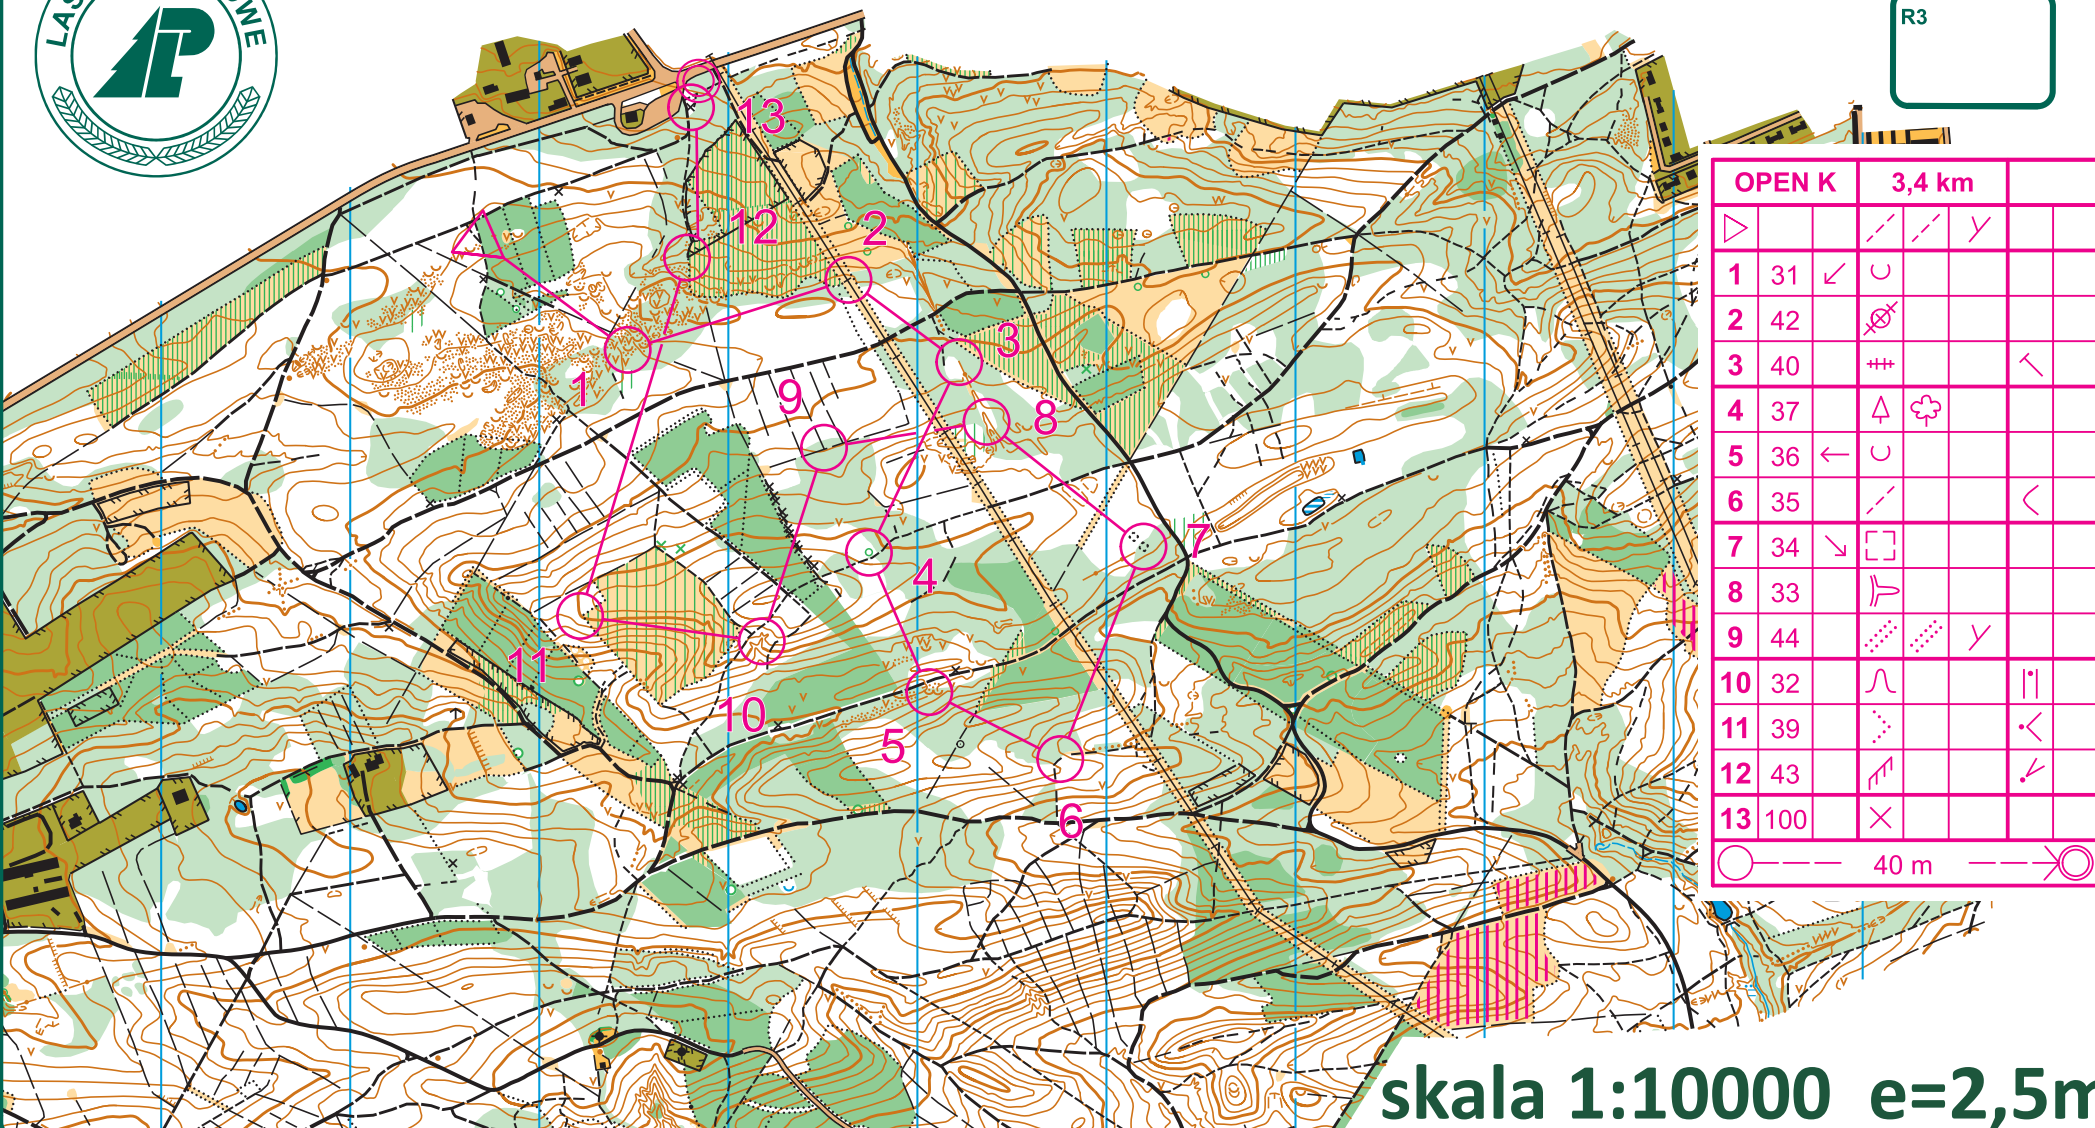

# ZIELONA GÓRA - Nadleśnictwo

OPEN K

R1

R2

R3

OPEN K		3,4 km		
▷		/	/	Y
1	31	↙	U	
2	42	⊗		
3	40	#		↖
4	37	△	⊕	
5	36	←	U	
6	35	/		<
7	34	↘	□	
8	33	∩		
9	44	/	/	Y
10	32	∩		
11	39	∩		<
12	43	↗		↘
13	100	X		

○ ——— 40 m ——— ⊗

skala 1:10000 e=2,5m