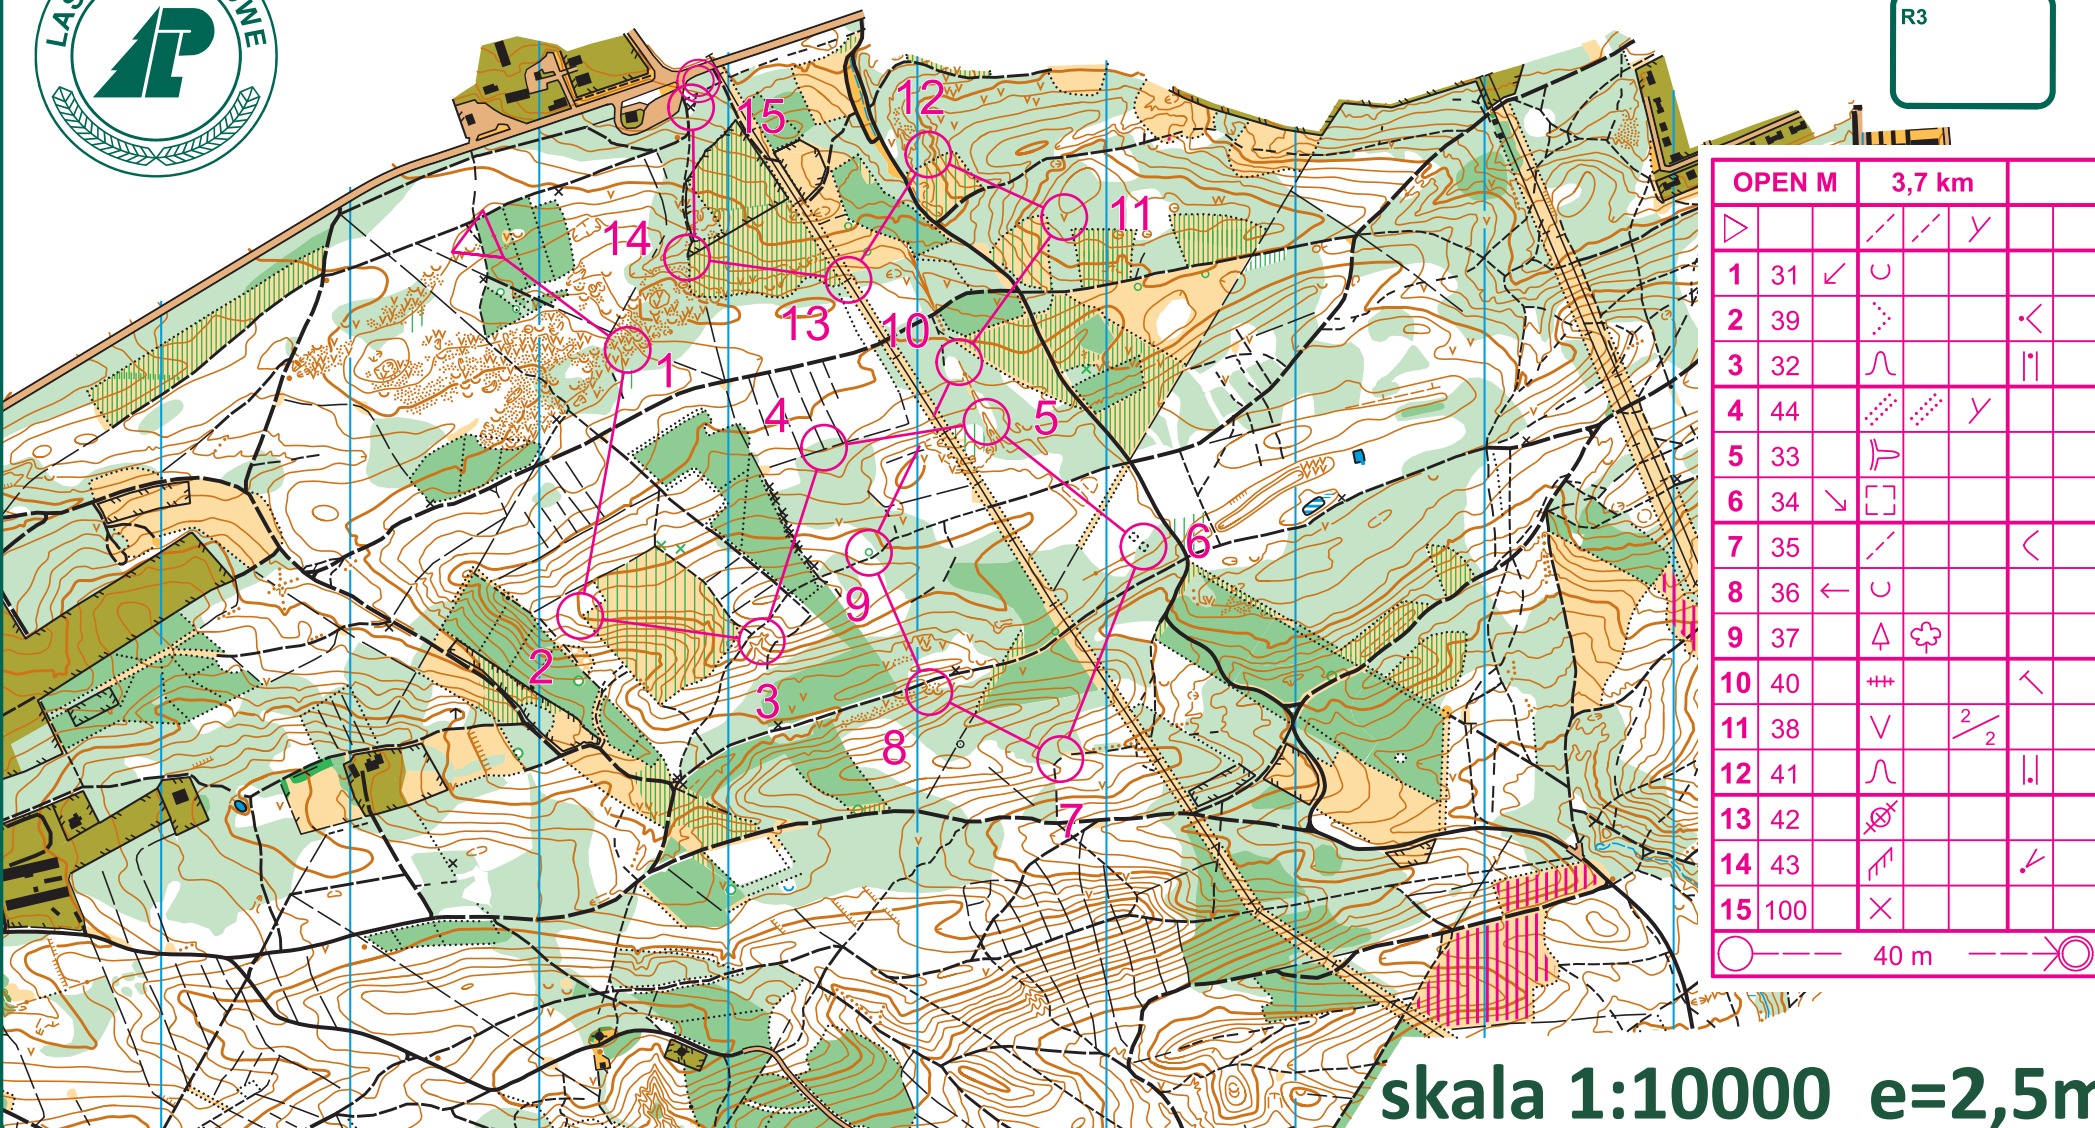

ZIELONA GÓRA - Nadleśnictwo

OPEN M

R1

R2

R3

OPEN M		3,7 km			
▷		/	/	Y	
1	31	↙	U		
2	39	↘			<
3	32	∩			
4	44	∩	∩	Y	
5	33	∩			
6	34	↘	□		
7	35	/			<
8	36	←	U		
9	37	∆	⊕		
10	40	##			↖
11	38	V	2/2		
12	41	∩			
13	42	∩			
14	43	↗			↘
15	100	X			

○ ——— 40 m ——— ⊗

skala 1:10000 e=2,5m